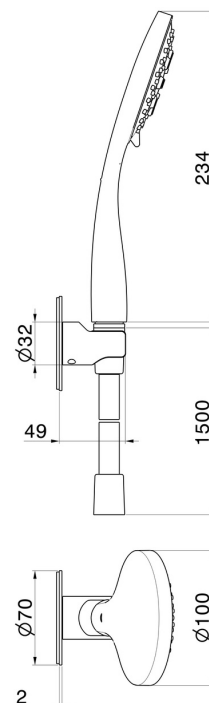

868.21.018

Set doccia completo di doccetta 3 getti in ABS e flessibile. -
finitura Cromo

CARATTERISTICHE

Materiale	ABS
Tecnologia	Save Water
Installazione	A parete

DISEGNO TECNICO

868.21.018

Set doccia completo di doccetta 3 getti in ABS e flessibile. - finitura Cromo

finitura Groove Bronze

58.061

finitura PVD Copper Bronze

58.063

finitura PVD Gun Metal

59.064

finitura PVD Brushed Gun Metal

59.066