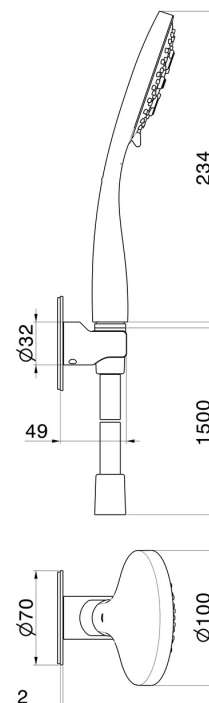

## 868.47.083

Set doccia completo di doccetta 3 getti in ABS e flessibile. -  
finitura Groove Bronze

Groove Bronze

### CARATTERISTICHE

---

Materiale	<b>ABS</b>
Tecnologia	<b>Save Water</b>
Installazione	<b>A parete</b>

### DISEGNO TECNICO

---

**868.47.083**

Set doccia completo di doccetta 3 getti in ABS e flessibile. - finitura Groove Bronze