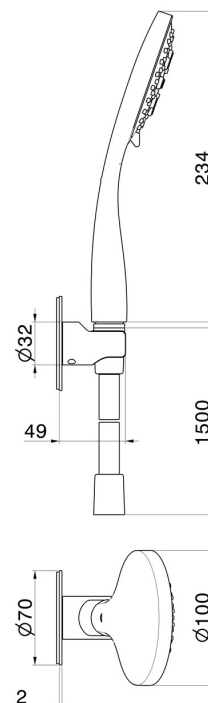

868.58.061

Set doccia completo di doccetta 3 getti in ABS e flessibile. -
finitura PVD Copper Bronze

PVD Copper Bronze

CARATTERISTICHE

Materiale	ABS
Tecnologia	Save Water
Installazione	A parete

DISEGNO TECNICO

868.58.061

Set doccia completo di doccetta 3 getti in ABS e flessibile. - finitura PVD Copper Bronze

FINITURE DISPONIBILI

58.061

PVD Copper Bronze

01.014

finitura Bianco opaco

01.093

finitura Nero opaco

21.018

finitura Cromo

47.083

finitura Groove Bronze

58.063

finitura PVD Gun Metal

59.064