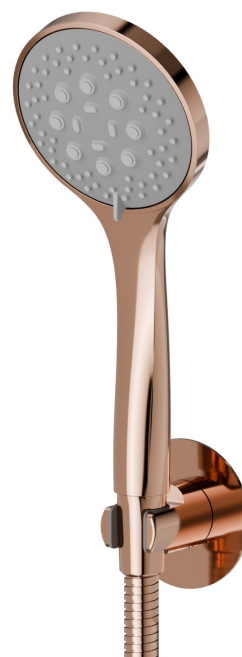

868.58.061

Set doccia completo di doccetta 3 getti in ABS e flessibile. -
finitura PVD Copper Bronze

PVD Copper Bronze

CARATTERISTICHE

Materiale	ABS
Tecnologia	Save Water
Installazione	A parete

DISEGNO TECNICO

868.58.061

Set doccia completo di doccetta 3 getti in ABS e flessibile. - finitura PVD Copper Bronze

FINITURE DISPONIBILI

58.061

PVD Copper Bronze

01.014

finitura Bianco opaco

01.093

finitura Nero opaco

21.018

finitura Cromo

47.083

finitura Groove Bronze

58.063

finitura PVD Gun Metal

59.064

finitura PVD Brushed Gun Metal

59.066

finitura PVD Acciaio Spazzolato

59.067

finitura PVD Brushed Copper Bronze

59.097

finitura PVD Brushed Gold

59.098