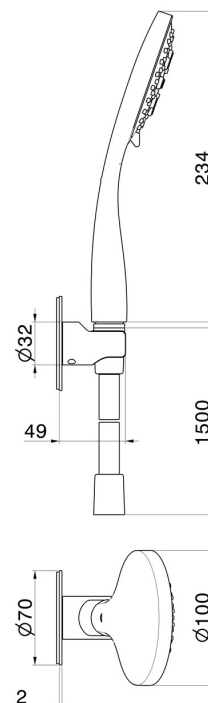

## 868.58.063

Set doccia completo di doccetta 3 getti in ABS e flessibile. -  
finitura PVD Gun Metal

PVD Gun Metal

### CARATTERISTICHE

Materiale	<b>ABS</b>
Tecnologia	<b>Save Water</b>
Installazione	<b>A parete</b>

### DISEGNO TECNICO

**868.58.063**

Set doccia completo di doccetta 3 getti in ABS e flessibile. - finitura PVD Gun Metal

**59.066**

finitura PVD Acciaio Spazzolato

**59.067**

finitura PVD Brushed Copper Bronze

**59.097**

finitura PVD Brushed Gold

**59.098**

finitura PVD Brushed Pale Gold