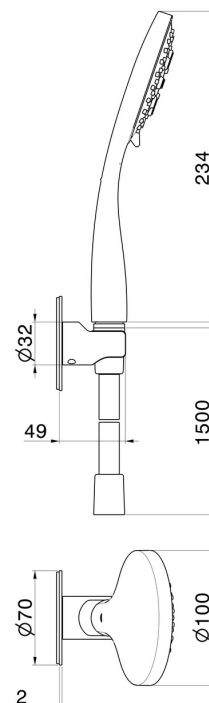

## 868.59.064

Set doccia completo di doccetta 3 getti in ABS e flessibile. -  
finitura PVD Brushed Gun Metal

PVD Brushed Gun Metal

### CARATTERISTICHE

---

Materiale	<b>ABS</b>
Tecnologia	<b>Save Water</b>
Installazione	<b>A parete</b>

### DISEGNO TECNICO

---

**868.59.064**

Set doccia completo di doccetta 3 getti in ABS e flessibile. - finitura PVD Brushed Gun Metal

**21.018**

finitura Cromo

**47.083**

finitura Groove Bronze

**58.061**

finitura PVD Copper Bronze

**58.063**

finitura PVD Gun Metal