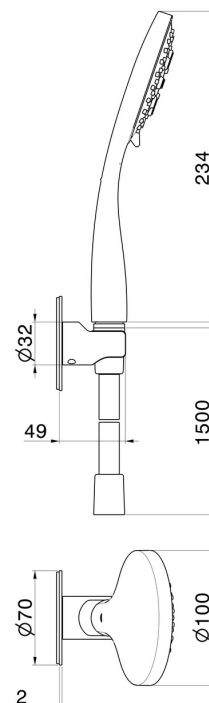

## 868.59.066

Set doccia completo di doccetta 3 getti in ABS e flessibile. -  
finitura PVD Acciaio Spazzolato

PVD Acciaio Spazzolato

### CARATTERISTICHE

---

Materiale	<b>ABS</b>
Tecnologia	<b>Save Water</b>
Installazione	<b>A parete</b>

### DISEGNO TECNICO

---

**868.59.066**

Set doccia completo di doccetta 3 getti in ABS e flessibile. - finitura PVD Acciaio Spazzolato

**21.018**

finitura Cromo

**47.083**

finitura Groove Bronze

**58.061**

finitura PVD Copper Bronze

**58.063**

finitura PVD Gun Metal