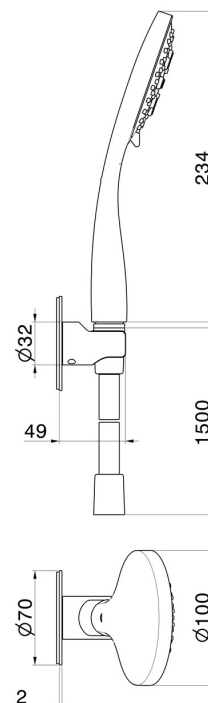

## 868.59.067

Set doccia completo di doccetta 3 getti in ABS e flessibile. -  
finitura PVD Brushed Copper Bronze

PVD Brushed Copper Bronze

### CARATTERISTICHE

---

Materiale	<b>ABS</b>
Tecnologia	<b>Save Water</b>
Installazione	<b>A parete</b>

### DISEGNO TECNICO

---

**868.59.067**

Set doccia completo di doccetta 3 getti in ABS e flessibile. - finitura PVD Brushed Copper Bronze

**21.018**

finitura Cromo

**47.083**

finitura Groove Bronze

**58.061**

finitura PVD Copper Bronze

**58.063**

finitura PVD Gun Metal