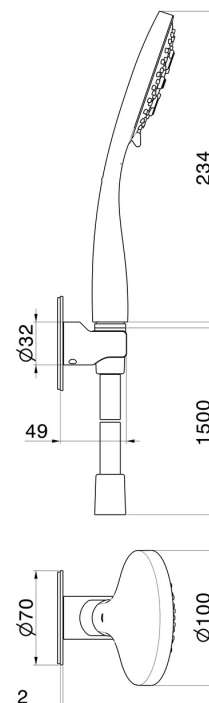

**868.59.097**

Set doccia completo di doccetta 3 getti in ABS e flessibile. -  
finitura PVD Brushed Gold

PVD Brushed Gold

**CARATTERISTICHE**

Materiale	<b>ABS</b>
Tecnologia	<b>Save Water</b>
Installazione	<b>A parete</b>

**DISEGNO TECNICO**

**868.59.097**

Set doccia completo di doccetta 3 getti in ABS e flessibile. - finitura PVD Brushed Gold

**21.018**

finitura Cromo

**47.083**

finitura Groove Bronze

**58.061**

finitura PVD Copper Bronze

**58.063**

finitura PVD Gun Metal