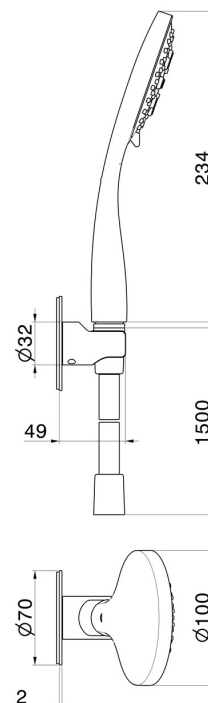

868.59.098

Set doccia completo di doccetta 3 getti in ABS e flessibile. -
finitura PVD Brushed Pale Gold

PVD Brushed Pale Gold

CARATTERISTICHE

Materiale	ABS
Tecnologia	Save Water
Installazione	A parete

DISEGNO TECNICO

868.59.098

Set doccia completo di doccetta 3 getti in ABS e flessibile. - finitura PVD Brushed Pale Gold

FINITURE DISPONIBILI

59.098

PVD Brushed Pale Gold

01.014

finitura Bianco opaco

01.093

finitura Nero opaco

21.018

finitura Cromo

47.083

finitura Groove Bronze

58.061

finitura PVD Copper Bronze

58.063