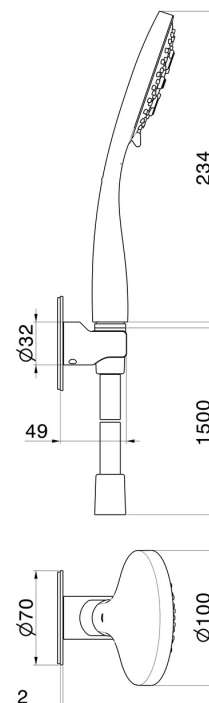

## 868.61.020

Set doccia completo di doccetta 3 getti in ABS e flessibile. -  
finitura PVD Glossy Gold

PVD Glossy Gold

### CARATTERISTICHE

Materiale	<b>ABS</b>
Tecnologia	<b>Save Water</b>
Installazione	<b>A parete</b>

### DISEGNO TECNICO

**868.61.020**

Set doccia completo di doccetta 3 getti in ABS e flessibile. - finitura PVD Glossy Gold

**21.018**

finitura Cromo

**47.083**

finitura Groove Bronze

**58.061**

finitura PVD Copper Bronze

**58.063**

finitura PVD Gun Metal