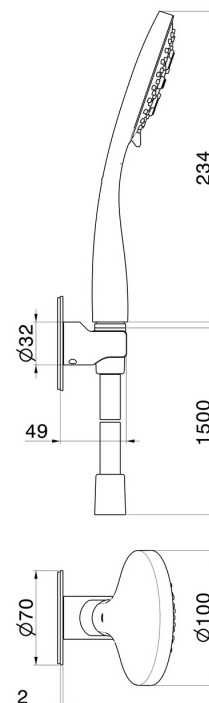

## 868.M0.070

Set doccia completo di doccetta 3 getti in ABS e flessibile. -  
finitura Titanium Satin

### CARATTERISTICHE

Materiale	<b>ABS</b>
Tecnologia	<b>Save Water</b>
Installazione	<b>A parete</b>

### DISEGNO TECNICO

**868.M0.070**

Set doccia completo di doccetta 3 getti in ABS e flessibile. - finitura Titanium Satin

**FINITURE DISPONIBILI**

---

**M0.070**

Titanium Satin

**01.014**