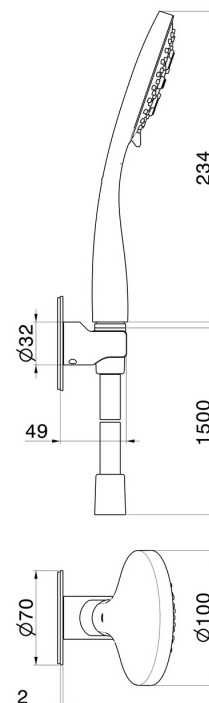

868.M0.071

Set doccia completo di doccetta 3 getti in ABS e flessibile. -
finitura Gold Satin

CARATTERISTICHE

Materiale	ABS
Tecnologia	Save Water
Installazione	A parete

DISEGNO TECNICO

868.M0.071

Set doccia completo di doccetta 3 getti in ABS e flessibile. - finitura Gold Satin

finitura Cromo

47.083

finitura Groove Bronze

58.061

finitura PVD Copper Bronze

58.063

finitura PVD Gun Metal

59.064