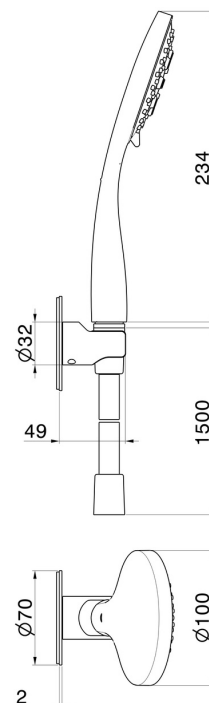

## 868.M0.075

Set doccia completo di doccetta 3 getti in ABS e flessibile. -  
finitura Copper Glossy

### CARATTERISTICHE

Materiale	<b>ABS</b>
Tecnologia	<b>Save Water</b>
Installazione	<b>A parete</b>

### DISEGNO TECNICO

**868.M0.075**

Set doccia completo di doccetta 3 getti in ABS e flessibile. - finitura Copper Glossy

**21.018**

finitura Cromo

**47.083**

finitura Groove Bronze

**58.061**

finitura PVD Copper Bronze

**58.063**

finitura PVD Gun Metal