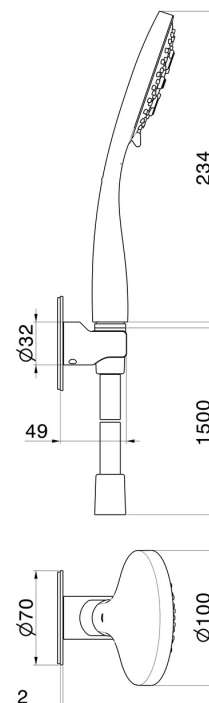

868.M0.077

Set doccia completo di doccetta 3 getti in ABS e flessibile. -
finitura Carbon Satin

Carbon Satin

CARATTERISTICHE

Materiale	ABS
Tecnologia	Save Water
Installazione	A parete

DISEGNO TECNICO

868.M0.077

Set doccia completo di doccetta 3 getti in ABS e flessibile. - finitura Carbon Satin

FINITURE DISPONIBILI

M0.077

Carbon Satin

01.014

finitura Bianco opaco

01.093

finitura Nero opaco

21.018

finitura Cromo

47.083

finitura Groove Bronze

58.061

finitura PVD Copper Bronze

58.063

finitura PVD Gun Metal

59.098

finitura PVD Brushed Pale Gold

 **61.020**
finitura PVD Glossy Gold

 **M0.070**
finitura Titanium Satin

 **M0.071**
finitura Gold Satin

 **M0.072**
finitura Copper Satin

 **M0.075**
finitura Copper Glossy