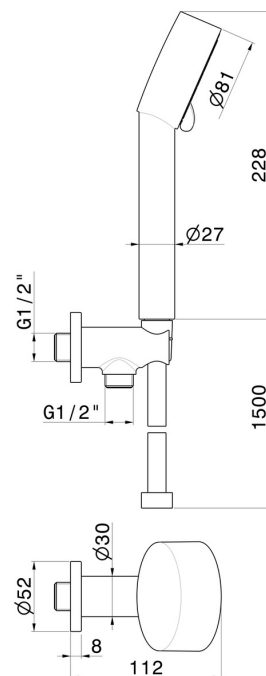

## 74045.01.093

Set doccia completo di doccetta 3 getti in ABS, flessibile e supporto con presa acqua. - finitura Nero opaco

### CARATTERISTICHE

Materiale	<b>ABS</b>
Tecnologia	<b>Save Water</b>
Installazione	<b>A parete</b>
Getti	<b>3 getti</b>

### DISEGNO TECNICO

**74045.01.093**

Set doccia completo di doccetta 3 getti in ABS, flessibile e supporto con presa acqua. - finitura Nero opaco