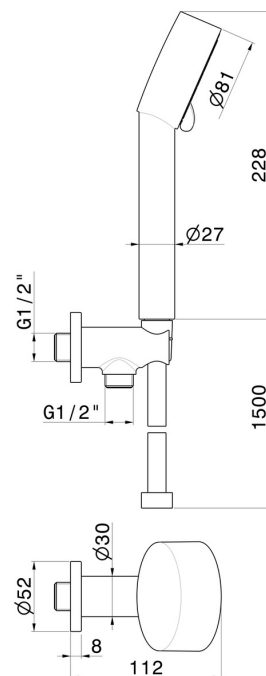

74045.21.018

Set doccia completo di doccetta 3 getti in ABS, flessibile e supporto con presa acqua. - finitura Cromo

CARATTERISTICHE

Materiale	ABS
Tecnologia	Save Water
Installazione	A parete
Getti	3 getti

DISEGNO TECNICO

74045.21.018

Set doccia completo di doccetta 3 getti in ABS, flessibile e supporto con presa acqua. - finitura Cromo

FINITURE DISPONIBILI

21.018

Cromo

01.093

finitura Nero opaco