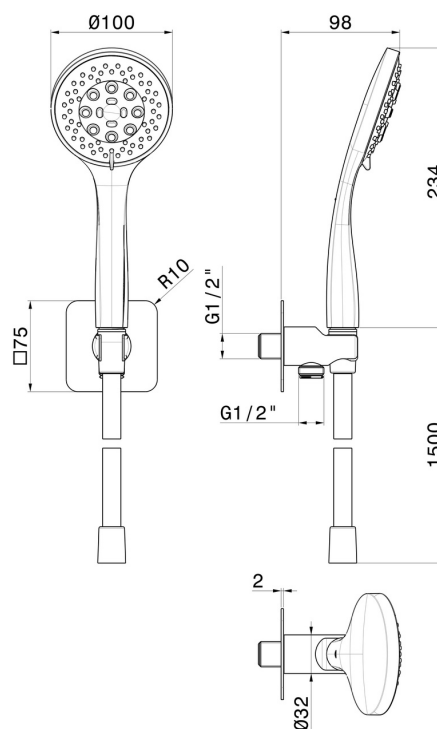

853.01.014

Set doccia completo di doccetta 3 getti in ABS, flessibile e supporto con presa acqua - finitura Bianco opaco

Bianco opaco

CARATTERISTICHE

Materiale	ABS
Tecnologia	Save Water
Installazione	A parete
Miscelazione dell' acqua	Meccanica

DISEGNO TECNICO

853.01.014

Set doccia completo di doccetta 3 getti in ABS, flessibile e supporto con presa acqua - finitura Bianco opaco

FINITURE DISPONIBILI

01.014

Bianco opaco

01.093

finitura Nero opaco