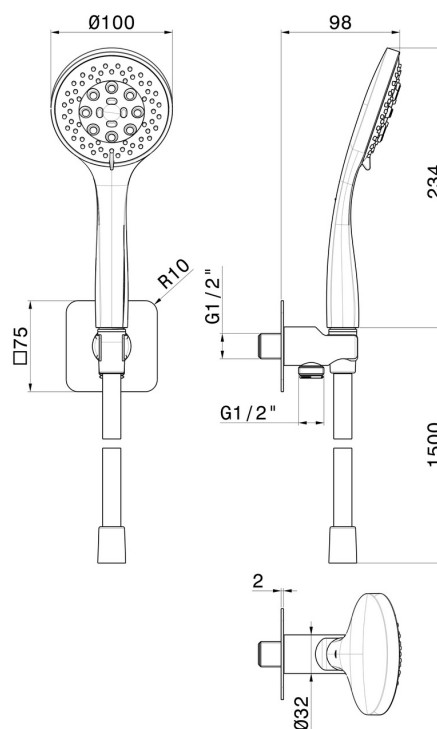

## 853.01.093

Set doccia completo di doccetta 3 getti in ABS, flessibile e supporto con presa acqua - finitura Nero opaco

### CARATTERISTICHE

Materiale	<b>ABS</b>
Tecnologia	<b>Save Water</b>
Installazione	<b>A parete</b>
Miscelazione dell' acqua	<b>Meccanica</b>

### DISEGNO TECNICO

**853.01.093**

Set doccia completo di doccetta 3 getti in ABS, flessibile e supporto con presa acqua - finitura Nero opaco