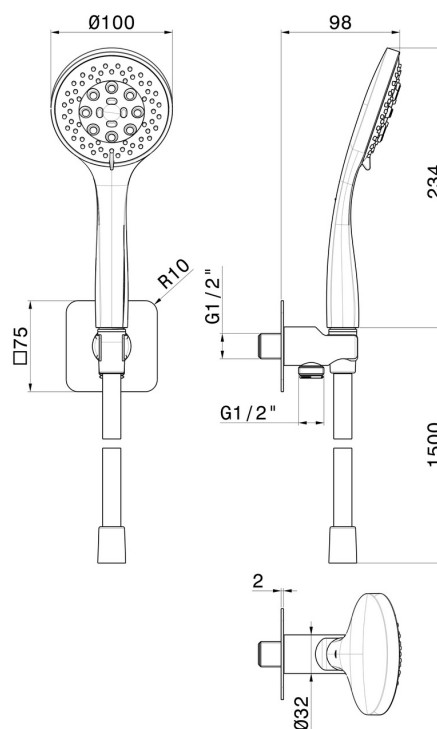

## 853.21.018

Set doccia completo di doccetta 3 getti in ABS, flessibile e supporto con presa acqua - finitura Cromo

### CARATTERISTICHE

Materiale	<b>ABS</b>
Tecnologia	<b>Save Water</b>
Installazione	<b>A parete</b>
Miscelazione dell' acqua	<b>Meccanica</b>

### DISEGNO TECNICO

**853.21.018**

Set doccia completo di doccetta 3 getti in ABS, flessibile e supporto con presa acqua - finitura Cromo