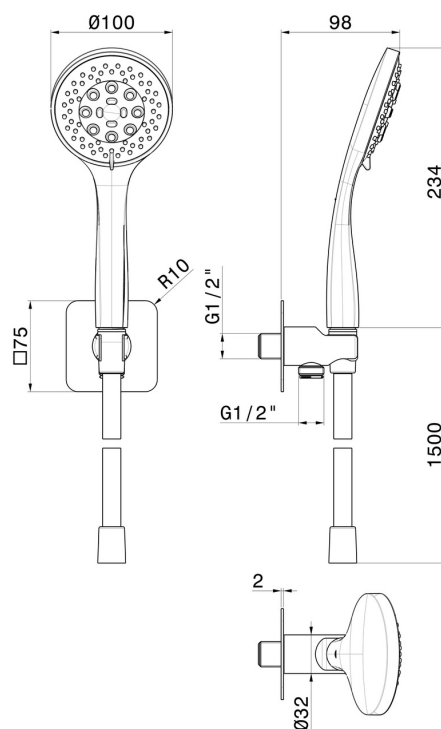

853.58.061

Set doccia completo di doccetta 3 getti in ABS, flessibile e supporto con presa acqua - finitura PVD Copper Bronze

PVD Copper Bronze

CARATTERISTICHE

Materiale	ABS
Tecnologia	Save Water
Installazione	A parete
Miscelazione dell' acqua	Meccanica

DISEGNO TECNICO

853.58.061

Set doccia completo di doccetta 3 getti in ABS, flessibile e supporto con presa acqua - finitura PVD Copper Bronze

FINITURE DISPONIBILI

58.061

finitura PVD Copper Bronze

01.014

finitura Bianco opaco