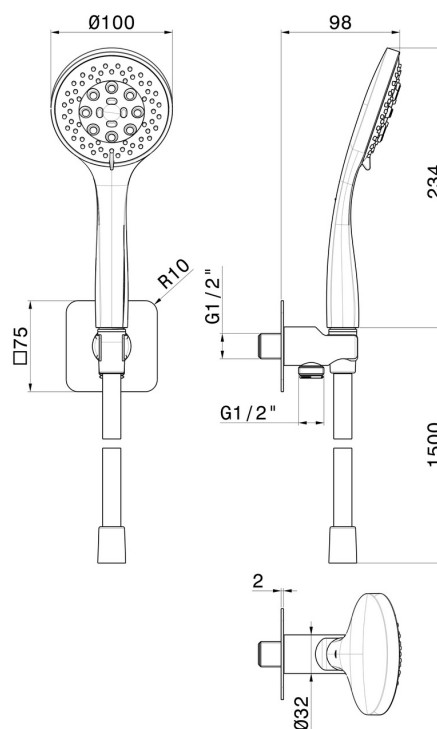

853.58.063

Set doccia completo di doccetta 3 getti in ABS, flessibile e supporto con presa acqua - finitura PVD Gun Metal

CARATTERISTICHE

Materiale	ABS
Tecnologia	Save Water
Installazione	A parete
Miscelazione dell' acqua	Meccanica

DISEGNO TECNICO

853.58.063

Set doccia completo di doccetta 3 getti in ABS, flessibile e supporto con presa acqua - finitura PVD Gun Metal

FINITURE DISPONIBILI

58.063

finitura PVD Gun Metal

01.014

finitura Bianco opaco