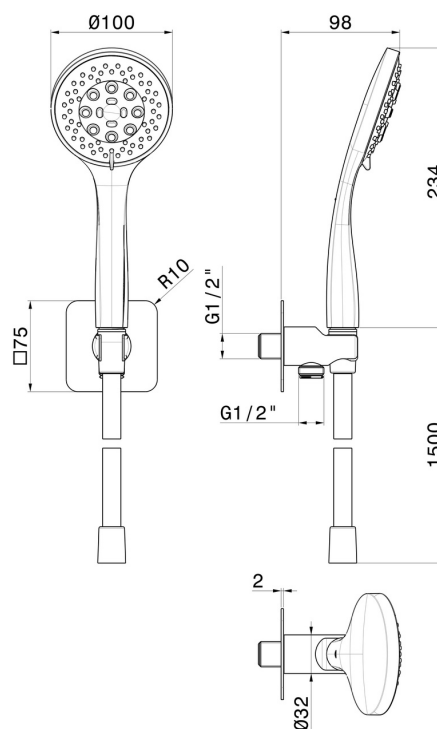

853.59.064

Set doccia completo di doccetta 3 getti in ABS, flessibile e supporto con presa acqua - finitura PVD Brushed Gun Metal

PVD Brushed Gun Metal

CARATTERISTICHE

Materiale	ABS
Tecnologia	Save Water
Installazione	A parete
Miscelazione dell' acqua	Meccanica

DISEGNO TECNICO

853.59.064

Set doccia completo di doccetta 3 getti in ABS, flessibile e supporto con presa acqua - finitura PVD Brushed Gun Metal

FINITURE DISPONIBILI

59.064

finitura PVD Brushed Gun Metal

01.014

finitura Bianco opaco

01.093

finitura Nero opaco

21.018

finitura Cromo

58.061

finitura PVD Copper Bronze

58.063