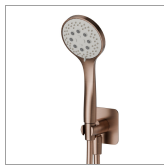

## 853.59.067

Set doccia completo di doccetta 3 getti in ABS, flessibile e supporto con presa acqua - finitura PVD Brushed Copper Bronze

PVD Brushed Copper Bronze

### DISEGNO TECNICO

**853.59.067**

Set doccia completo di doccetta 3 getti in ABS, flessibile e supporto con presa acqua - finitura PVD Brushed Copper Bronze

## FINITURE DISPONIBILI

---

**59.067**

finitura PVD Brushed Copper Bronze

**01.014**

finitura Bianco opaco

**01.093**

finitura Nero opaco