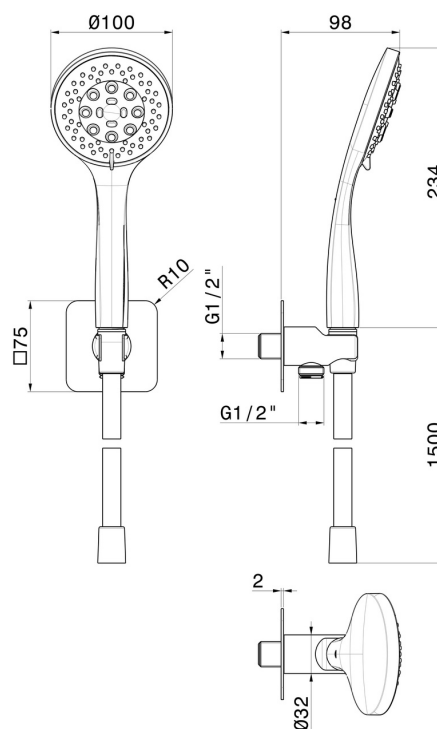

## 853.59.067

Set doccia completo di doccetta 3 getti in ABS, flessibile e supporto con presa acqua - finitura PVD Brushed Copper Bronze

PVD Brushed Copper Bronze

### CARATTERISTICHE

Materiale	<b>ABS</b>
Tecnologia	<b>Save Water</b>
Installazione	<b>A parete</b>
Miscelazione dell' acqua	<b>Meccanica</b>

### DISEGNO TECNICO

**853.59.067**

Set doccia completo di doccetta 3 getti in ABS, flessibile e supporto con presa acqua - finitura PVD Brushed Copper Bronze