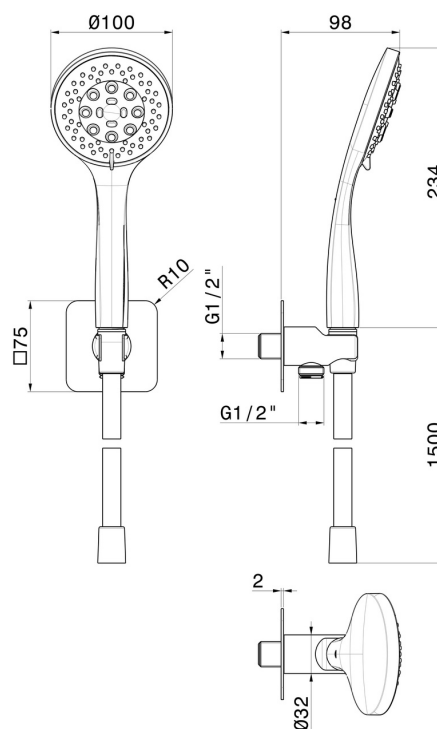

853.59.097

Set doccia completo di doccetta 3 getti in ABS, flessibile e supporto con presa acqua - finitura PVD Brushed Gold

PVD Brushed Gold

CARATTERISTICHE

Materiale	ABS
Tecnologia	Save Water
Installazione	A parete
Miscelazione dell' acqua	Meccanica

DISEGNO TECNICO

853.59.097

Set doccia completo di doccetta 3 getti in ABS, flessibile e supporto con presa acqua - finitura PVD Brushed Gold

FINITURE DISPONIBILI

59.097

finitura PVD Brushed Gold

01.014

finitura Bianco opaco