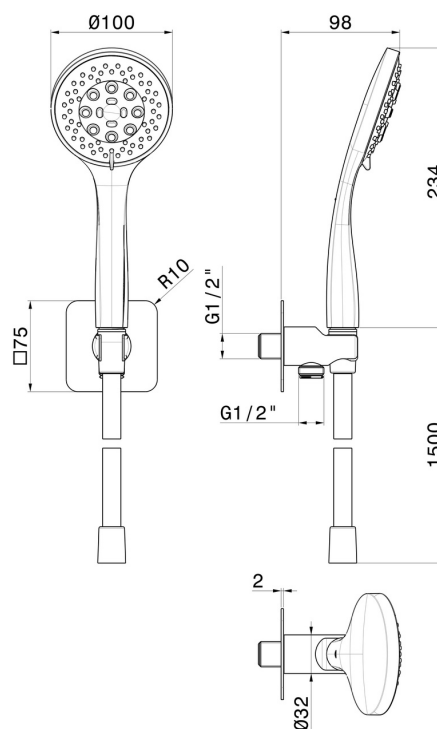

## 853.61.020

Set doccia completo di doccetta 3 getti in ABS, flessibile e supporto con presa acqua - finitura PVD Glossy Gold

PVD Glossy Gold

### CARATTERISTICHE

Materiale	<b>ABS</b>
Tecnologia	<b>Save Water</b>
Installazione	<b>A parete</b>
Miscelazione dell' acqua	<b>Meccanica</b>

### DISEGNO TECNICO

**853.61.020**

Set doccia completo di doccetta 3 getti in ABS, flessibile e supporto con presa acqua - finitura PVD Glossy Gold