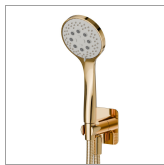

## 853.61.020

Set doccia completo di doccetta 3 getti in ABS, flessibile e supporto con presa acqua - finitura PVD Glossy Gold

PVD Glossy Gold

### DISEGNO TECNICO

**853.61.020**

Set doccia completo di doccetta 3 getti in ABS, flessibile e supporto con presa acqua - finitura PVD Glossy Gold

## FINITURE DISPONIBILI

---

**61.020**

PVD Glossy Gold

**01.014**

finitura Bianco opaco

**01.093**

finitura Nero opaco