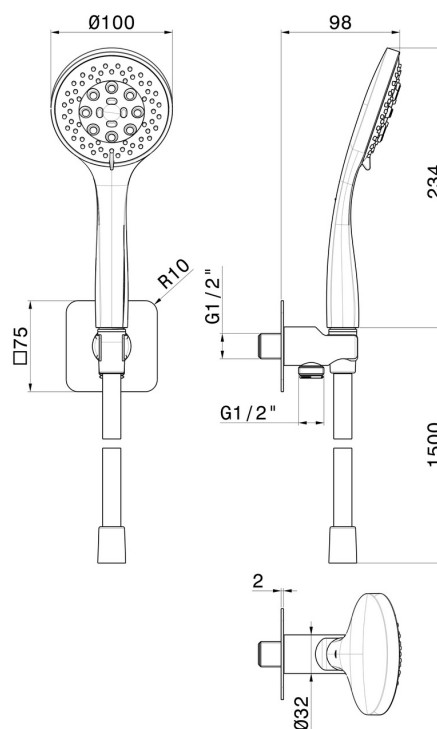

## 853.M0.071

Set doccia completo di doccetta 3 getti in ABS, flessibile e supporto con presa acqua - finitura Gold Satin

### CARATTERISTICHE

Materiale	<b>ABS</b>
Tecnologia	<b>Save Water</b>
Installazione	<b>A parete</b>
Miscelazione dell' acqua	<b>Meccanica</b>

### DISEGNO TECNICO

**853.M0.071**

Set doccia completo di doccetta 3 getti in ABS, flessibile e supporto con presa acqua - finitura Gold Satin

**FINITURE DISPONIBILI**

---

**M0.071**

Gold Satin

**01.014**