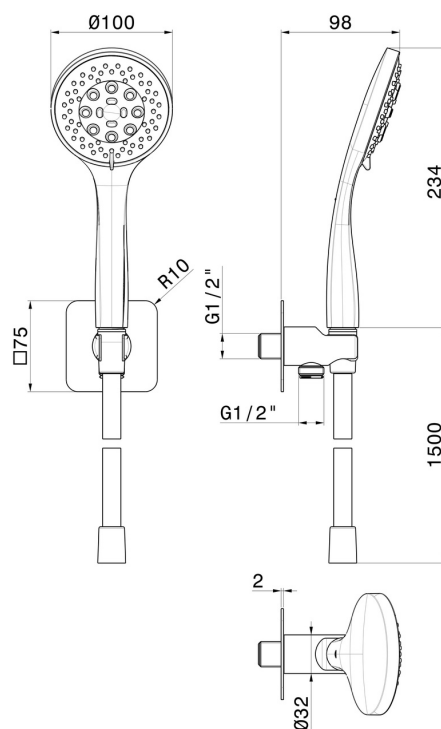

## 853.M0.072

Set doccia completo di doccetta 3 getti in ABS, flessibile e supporto con presa acqua - finitura Copper Satin

### CARATTERISTICHE

Materiale	<b>ABS</b>
Tecnologia	<b>Save Water</b>
Installazione	<b>A parete</b>
Miscelazione dell' acqua	<b>Meccanica</b>

### DISEGNO TECNICO

**853.M0.072**

Set doccia completo di doccetta 3 getti in ABS, flessibile e supporto con presa acqua - finitura Copper Satin

**FINITURE DISPONIBILI**

---

**M0.072**

Copper Satin

**01.014**