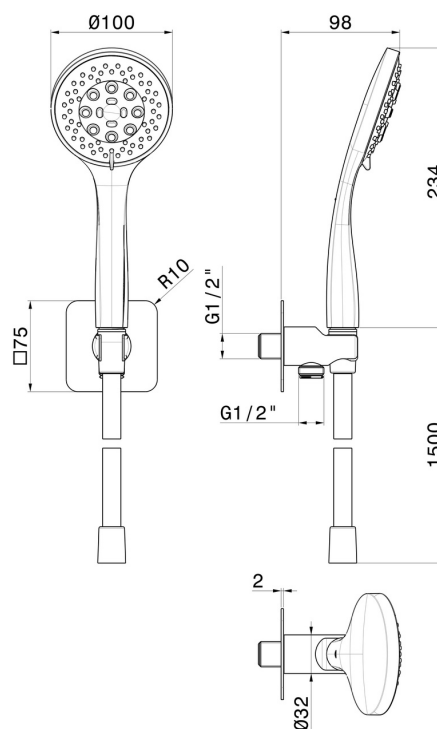

853.M0.075

Set doccia completo di doccetta 3 getti in ABS, flessibile e supporto con presa acqua - finitura Copper Glossy

Copper Glossy

CARATTERISTICHE

Materiale	ABS
Tecnologia	Save Water
Installazione	A parete
Miscelazione dell' acqua	Meccanica

DISEGNO TECNICO

853.M0.075

Set doccia completo di doccetta 3 getti in ABS, flessibile e supporto con presa acqua - finitura Copper Glossy

FINITURE DISPONIBILI

M0.075

Copper Glossy

01.014

finitura Bianco opaco