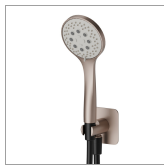

853.M0.075

Set doccia completo di doccetta 3 getti in ABS, flessibile e supporto con presa acqua - finitura Copper Glossy

Copper Glossy

CARATTERISTICHE

Materiale	ABS
Tecnologia	Save Water
Installazione	A parete
Miscelazione dell' acqua	Meccanica

DISEGNO TECNICO

853.M0.075

Set doccia completo di doccetta 3 getti in ABS, flessibile e supporto con presa acqua - finitura Copper Glossy

FINITURE DISPONIBILI

M0.075

Copper Glossy

01.014

finitura Bianco opaco

01.093

finitura Nero opaco

21.018

finitura Cromo

58.061

finitura PVD Copper Bronze

58.063

finitura PVD Gun Metal

59.064

finitura PVD Brushed Gun Metal

59.067

finitura PVD Brushed Copper Bronze

59.097

finitura PVD Brushed Gold

61.020

finitura PVD Glossy Gold