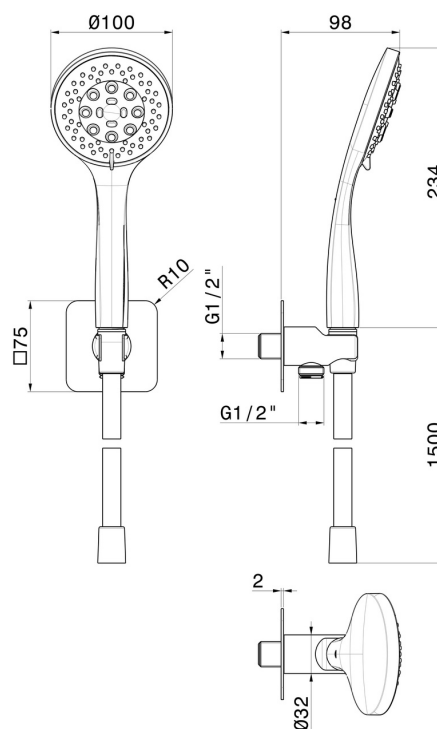

853.M0.077

Set doccia completo di doccetta 3 getti in ABS, flessibile e supporto con presa acqua - finitura Carbon Satin

Carbon Satin

CARATTERISTICHE

Materiale	ABS
Tecnologia	Save Water
Installazione	A parete
Miscelazione dell' acqua	Meccanica

DISEGNO TECNICO

853.M0.077

Set doccia completo di doccetta 3 getti in ABS, flessibile e supporto con presa acqua - finitura Carbon Satin

FINITURE DISPONIBILI

M0.077

Carbon Satin

01.014

finitura Bianco opaco