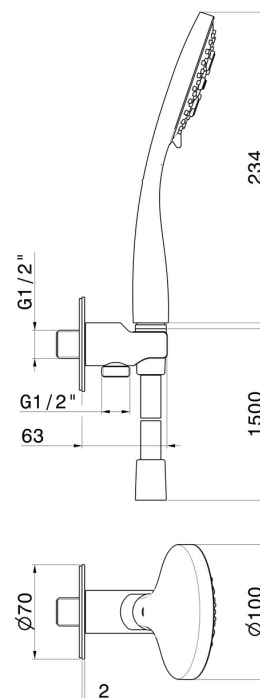

## 867.01.014

Set doccia completo di doccetta 3 getti in ABS, flessibile e supporto con presa acqua. - finitura Bianco opaco

Bianco opaco

### CARATTERISTICHE

Materiale	<b>ABS</b>
Tecnologia	<b>Save Water</b>
Installazione	<b>A parete</b>
Miscelazione dell' acqua	<b>Meccanica</b>

### DISEGNO TECNICO

**867.01.014**

Set doccia completo di doccetta 3 getti in ABS, flessibile e supporto con presa acqua. - finitura Bianco opaco