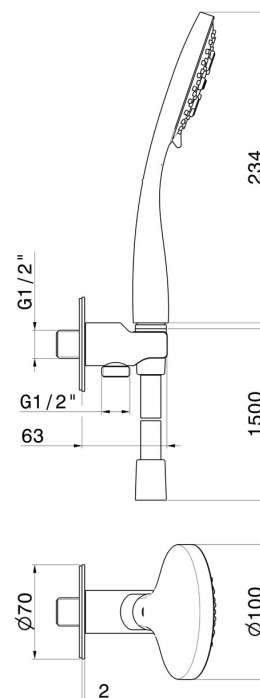

867.01.093

Set doccia completo di doccetta 3 getti in ABS, flessibile e supporto con presa acqua. - finitura Nero opaco

CARATTERISTICHE

Materiale	ABS
Tecnologia	Save Water
Installazione	A parete
Miscelazione dell' acqua	Meccanica

DISEGNO TECNICO

867.01.093

Set doccia completo di doccetta 3 getti in ABS, flessibile e supporto con presa acqua. - finitura Nero opaco

FINITURE DISPONIBILI

01.093

Nero opaco

01.014

finitura Bianco opaco

21.018

finitura Cromo

47.083

finitura Groove Bronze

58.061

finitura PVD Copper Bronze

58.063

finitura PVD Gun Metal