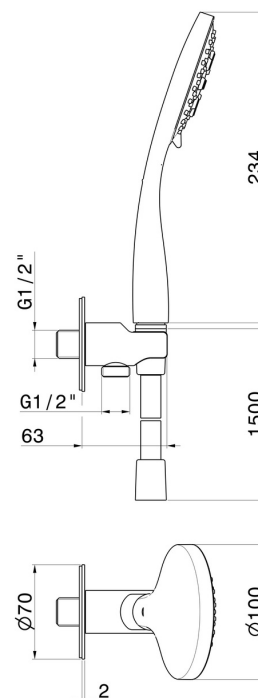

867.21.018

Set doccia completo di doccetta 3 getti in ABS, flessibile e supporto con presa acqua. - finitura Cromo

Cromo

CARATTERISTICHE

Materiale	ABS
Tecnologia	Save Water
Installazione	A parete
Miscelazione dell' acqua	Meccanica

DISEGNO TECNICO

867.21.018

Set doccia completo di doccetta 3 getti in ABS, flessibile e supporto con presa acqua. - finitura Cromo

FINITURE DISPONIBILI

21.018

Cromo

01.014

finitura Bianco opaco