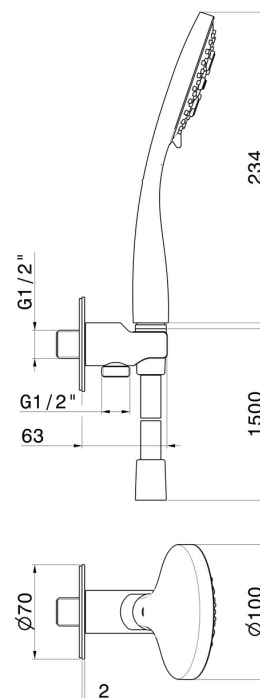

## 867.47.083

Set doccia completo di doccetta 3 getti in ABS, flessibile e supporto con presa acqua. - finitura Groove Bronze

Groove Bronze

### CARATTERISTICHE

Materiale	<b>ABS</b>
Tecnologia	<b>Save Water</b>
Installazione	<b>A parete</b>
Miscelazione dell' acqua	<b>Meccanica</b>

### DISEGNO TECNICO

**867.47.083**

Set doccia completo di doccetta 3 getti in ABS, flessibile e supporto con presa acqua. - finitura Groove Bronze