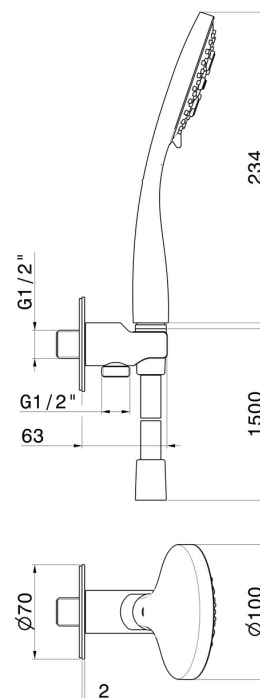

867.58.061

Set doccia completo di doccetta 3 getti in ABS, flessibile e supporto con presa acqua. - finitura PVD Copper Bronze

PVD Copper Bronze

CARATTERISTICHE

Materiale	ABS
Tecnologia	Save Water
Installazione	A parete
Miscelazione dell' acqua	Meccanica

DISEGNO TECNICO

867.58.061

Set doccia completo di doccetta 3 getti in ABS, flessibile e supporto con presa acqua. - finitura PVD Copper Bronze

FINITURE DISPONIBILI

58.061

finitura PVD Copper Bronze

01.014

finitura Bianco opaco