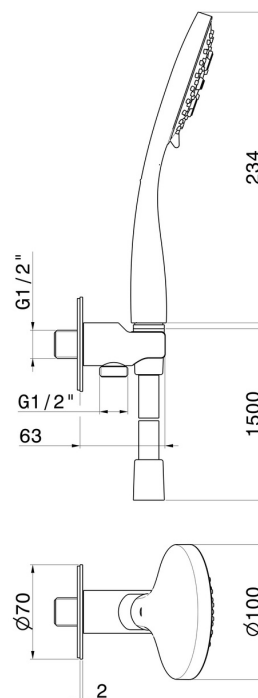

## 867.58.063

Set doccia completo di doccetta 3 getti in ABS, flessibile e supporto con presa acqua. - finitura PVD Gun Metal

### CARATTERISTICHE

Materiale	<b>ABS</b>
Tecnologia	<b>Save Water</b>
Installazione	<b>A parete</b>
Miscelazione dell' acqua	<b>Meccanica</b>

### DISEGNO TECNICO

**867.58.063**

Set doccia completo di doccetta 3 getti in ABS, flessibile e supporto con presa acqua. - finitura PVD Gun Metal