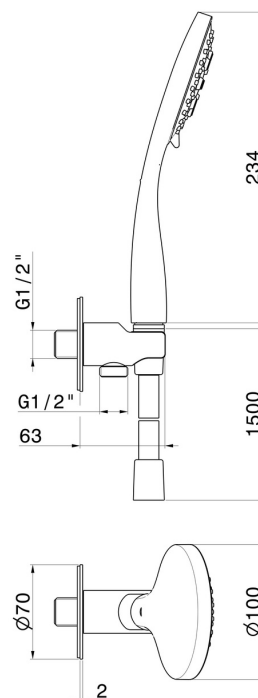

867.59.064

Set doccia completo di doccetta 3 getti in ABS, flessibile e supporto con presa acqua. - finitura PVD Brushed Gun Metal

PVD Brushed Gun Metal

CARATTERISTICHE

Materiale	ABS
Tecnologia	Save Water
Installazione	A parete
Miscelazione dell' acqua	Meccanica

DISEGNO TECNICO

867.59.064

Set doccia completo di doccetta 3 getti in ABS, flessibile e supporto con presa acqua. - finitura PVD Brushed Gun Metal

FINITURE DISPONIBILI

59.064

finitura PVD Brushed Gun Metal