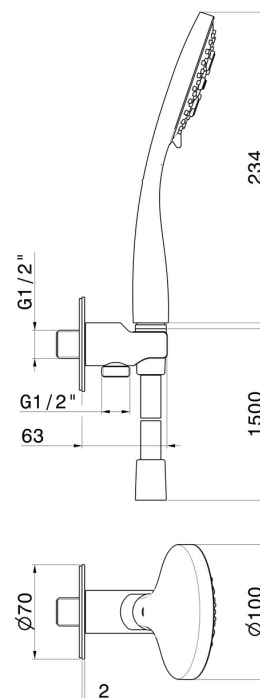

867.59.066

Set doccia completo di doccetta 3 getti in ABS, flessibile e supporto con presa acqua. - finitura PVD Acciaio Spazzolato

PVD Acciaio Spazzolato

CARATTERISTICHE

Materiale	ABS
Tecnologia	Save Water
Installazione	A parete
Miscelazione dell' acqua	Meccanica

DISEGNO TECNICO

867.59.066

Set doccia completo di doccetta 3 getti in ABS, flessibile e supporto con presa acqua. - finitura PVD Acciaio Spazzolato

FINITURE DISPONIBILI

59.066

PVD Acciaio Spazzolato

01.014

finitura Bianco opaco