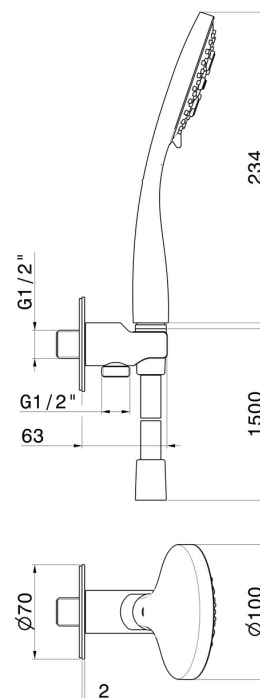

867.59.067

Set doccia completo di doccetta 3 getti in ABS, flessibile e supporto con presa acqua. - finitura PVD Brushed Copper Bronze

PVD Brushed Copper Bronze

CARATTERISTICHE

Materiale	ABS
Tecnologia	Save Water
Installazione	A parete
Miscelazione dell' acqua	Meccanica

DISEGNO TECNICO

867.59.067

Set doccia completo di doccetta 3 getti in ABS, flessibile e supporto con presa acqua. - finitura PVD Brushed Copper Bronze

FINITURE DISPONIBILI

59.067

finitura PVD Brushed Copper Bronze