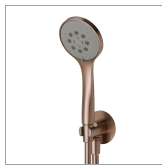

867.59.067

Set doccia completo di doccetta 3 getti in ABS, flessibile e supporto con presa acqua. - finitura PVD Brushed Copper Bronze

PVD Brushed Copper Bronze

CARATTERISTICHE

Materiale	ABS
Tecnologia	Save Water
Installazione	A parete
Miscelazione dell' acqua	Meccanica

DISEGNO TECNICO

867.59.067

Set doccia completo di doccetta 3 getti in ABS, flessibile e supporto con presa acqua. - finitura PVD Brushed Copper Bronze

FINITURE DISPONIBILI

59.067

finitura PVD Brushed Copper Bronze

01.014

finitura Bianco opaco

01.093

finitura Nero opaco

21.018

finitura Cromo

47.083

finitura Groove Bronze

59.097

finitura PVD Brushed Gold

59.098

finitura PVD Brushed Pale Gold

61.020

finitura PVD Glossy Gold

MO.070

finitura Titanium Satin