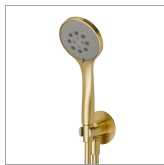

867.59.097

Set doccia completo di doccetta 3 getti in ABS, flessibile e supporto con presa acqua. - finitura PVD Brushed Gold

PVD Brushed Gold

CARATTERISTICHE

Materiale	ABS
Tecnologia	Save Water
Installazione	A parete
Miscelazione dell' acqua	Meccanica

DISEGNO TECNICO

867.59.097

Set doccia completo di doccetta 3 getti in ABS, flessibile e supporto con presa acqua. - finitura PVD Brushed Gold

FINITURE DISPONIBILI

59.097

finitura PVD Brushed Gold

01.014

finitura Bianco opaco

01.093

finitura Nero opaco

21.018

finitura Cromo

47.083

finitura Groove Bronze

58.061

finitura PVD Copper Bronze

59.098

finitura PVD Brushed Pale Gold

61.020

finitura PVD Glossy Gold

 **MO.070**
finitura Titanium Satin

 **MO.071**
finitura Gold Satin

 **MO.072**
finitura Copper Satin

 **MO.075**
finitura Copper Glossy