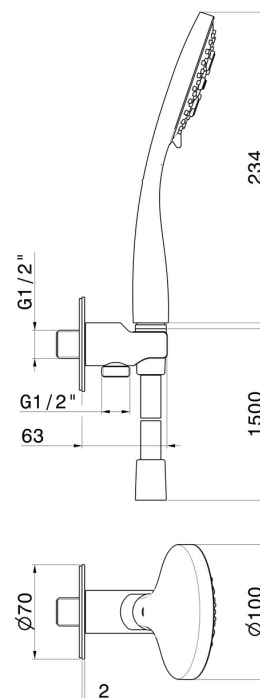

867.59.097

Set doccia completo di doccetta 3 getti in ABS, flessibile e supporto con presa acqua. - finitura PVD Brushed Gold

PVD Brushed Gold

CARATTERISTICHE

Materiale	ABS
Tecnologia	Save Water
Installazione	A parete
Miscelazione dell' acqua	Meccanica

DISEGNO TECNICO

867.59.097

Set doccia completo di doccetta 3 getti in ABS, flessibile e supporto con presa acqua. - finitura PVD Brushed Gold

FINITURE DISPONIBILI

59.097

finitura PVD Brushed Gold

01.014

finitura Bianco opaco