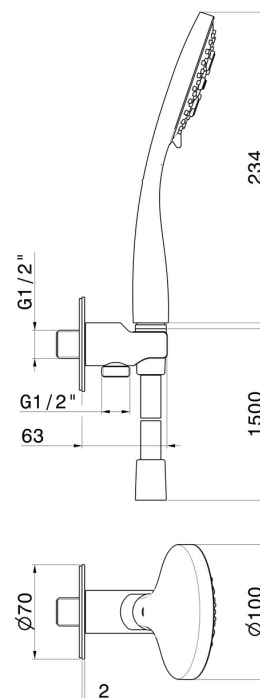

867.59.098

Set doccia completo di doccetta 3 getti in ABS, flessibile e supporto con presa acqua. - finitura PVD Brushed Pale Gold

PVD Brushed Pale Gold

CARATTERISTICHE

Materiale	ABS
Tecnologia	Save Water
Installazione	A parete
Miscelazione dell' acqua	Meccanica

DISEGNO TECNICO

867.59.098

Set doccia completo di doccetta 3 getti in ABS, flessibile e supporto con presa acqua. - finitura PVD Brushed Pale Gold

FINITURE DISPONIBILI

59.098

PVD Brushed Pale Gold

01.014

finitura Bianco opaco