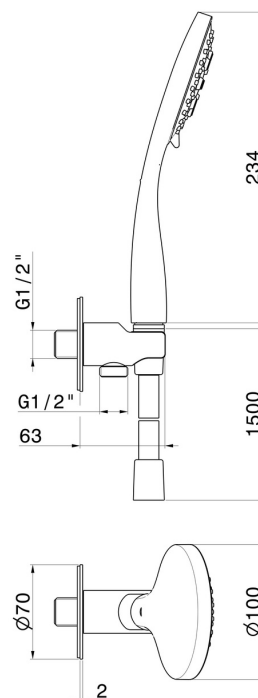

## 867.61.020

Set doccia completo di doccetta 3 getti in ABS, flessibile e supporto con presa acqua. - finitura PVD Glossy Gold

PVD Glossy Gold

### CARATTERISTICHE

Materiale	<b>ABS</b>
Tecnologia	<b>Save Water</b>
Installazione	<b>A parete</b>
Miscelazione dell' acqua	<b>Meccanica</b>

### DISEGNO TECNICO

**867.61.020**

Set doccia completo di doccetta 3 getti in ABS, flessibile e supporto con presa acqua. - finitura PVD Glossy Gold