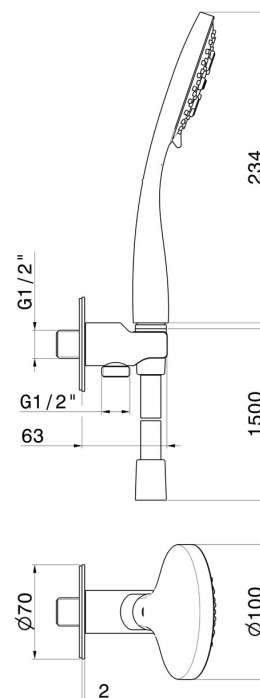

## 867.M0.071

Set doccia completo di doccetta 3 getti in ABS, flessibile e supporto con presa acqua. - finitura Gold Satin

### CARATTERISTICHE

Materiale	<b>ABS</b>
Tecnologia	<b>Save Water</b>
Installazione	<b>A parete</b>
Miscelazione dell' acqua	<b>Meccanica</b>

### DISEGNO TECNICO

**867.M0.071**

Set doccia completo di doccetta 3 getti in ABS, flessibile e supporto con presa acqua. - finitura Gold Satin

**FINITURE DISPONIBILI**

---

**M0.071**

Gold Satin

**01.014**