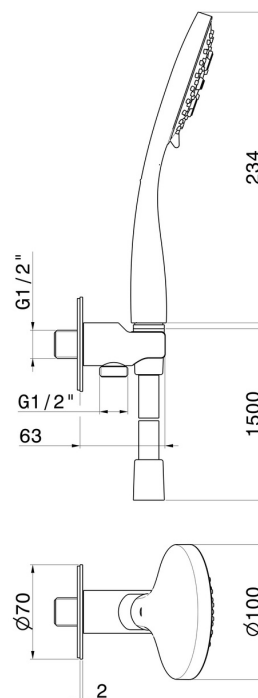

867.M0.075

Set doccia completo di doccetta 3 getti in ABS, flessibile e supporto con presa acqua. - finitura Copper Glossy

CARATTERISTICHE

Materiale	ABS
Tecnologia	Save Water
Installazione	A parete
Miscelazione dell' acqua	Meccanica

DISEGNO TECNICO

867.M0.075

Set doccia completo di doccetta 3 getti in ABS, flessibile e supporto con presa acqua. - finitura Copper Glossy

FINITURE DISPONIBILI

M0.075

Copper Glossy

01.014

finitura Bianco opaco