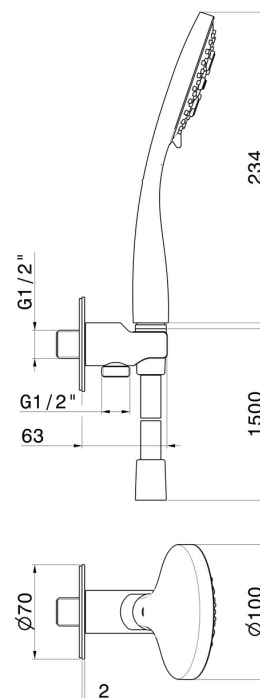

867.M0.077

Set doccia completo di doccetta 3 getti in ABS, flessibile e supporto con presa acqua. - finitura Carbon Satin

Carbon Satin

CARATTERISTICHE

Materiale	ABS
Tecnologia	Save Water
Installazione	A parete
Miscelazione dell' acqua	Meccanica

DISEGNO TECNICO

867.M0.077

Set doccia completo di doccetta 3 getti in ABS, flessibile e supporto con presa acqua. - finitura Carbon Satin

FINITURE DISPONIBILI

M0.077

Carbon Satin

01.014

finitura Bianco opaco

 **M0.075**
finitura Copper Glossy