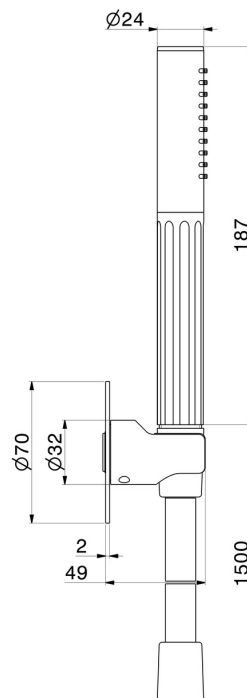

72849.01.014

Set doccia completo di doccetta e flessibile. Senza presa acqua. - finitura Bianco opaco

CARATTERISTICHE

Materiale	Ottone
Tecnologia	Save Water
Installazione	A parete

DISEGNO TECNICO

72849.01.014

Set doccia completo di doccetta e flessibile. Senza presa acqua. - finitura Bianco opaco

FINITURE DISPONIBILI

01.014

Bianco opaco

01.093

finitura Nero opaco

21.018

finitura Cromo

59.064

finitura PVD Brushed Gun Metal

59.066

finitura PVD Acciaio Spazzolato

59.067

finitura PVD Brushed Copper Bronze

59.098

finitura PVD Brushed Pale Gold

61.020

finitura PVD Glossy Gold