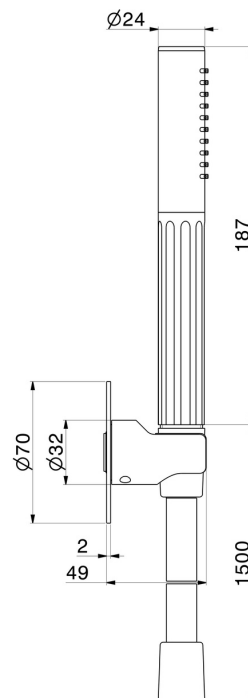

72849.01.093

Set doccia completo di doccetta e flessibile. Senza presa acqua. - finitura Nero opaco

CARATTERISTICHE

Materiale	Ottone
Tecnologia	Save Water
Installazione	A parete

DISEGNO TECNICO

72849.01.093

59.064

finitura PVD Brushed Gun Metal

59.066

finitura PVD Acciaio Spazzolato

59.067

finitura PVD Brushed Copper Bronze

59.098

finitura PVD Brushed Pale Gold

61.020

finitura PVD Glossy Gold