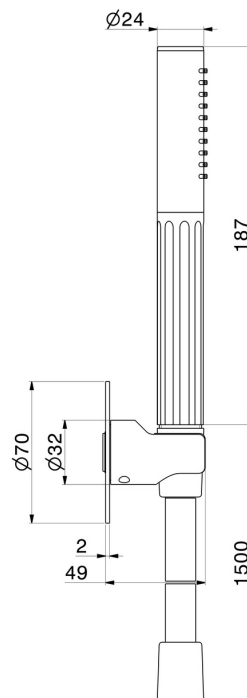

72849.21.018

Set doccia completo di doccetta e flessibile. Senza presa acqua. - finitura Cromo

Cromo

CARATTERISTICHE

Materiale

Ottone

Tecnologia

Save Water

Installazione

A parete

DISEGNO TECNICO

72849.21.018

Set doccia completo di doccetta e flessibile. Senza presa acqua. - finitura Cromo

FINITURE DISPONIBILI

21.018

Cromo

01.014

finitura Bianco opaco

01.093

finitura Nero opaco

59.064

finitura PVD Brushed Gun Metal

59.066

finitura PVD Acciaio Spazzolato