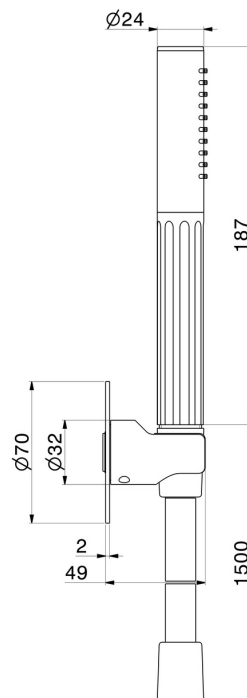

## 72849.59.064

Set doccia completo di doccetta e flessibile. Senza presa acqua. - finitura PVD Brushed Gun Metal

PVD Brushed Gun Metal

### CARATTERISTICHE

Materiale

Ottone

Tecnologia

Save Water

Installazione

A parete

### DISEGNO TECNICO

**72849.59.064**

Set doccia completo di doccetta e flessibile. Senza presa acqua. - finitura PVD Brushed Gun Metal

**61.020**

finitura PVD Glossy Gold