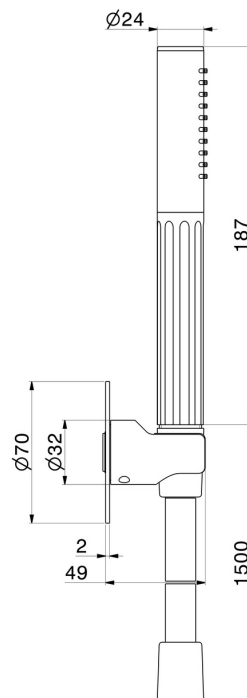

72849.59.066

Set doccia completo di doccetta e flessibile. Senza presa acqua. - finitura PVD Acciaio Spazzolato

PVD Acciaio Spazzolato

CARATTERISTICHE

Materiale

Ottone

Tecnologia

Save Water

Installazione

A parete

DISEGNO TECNICO

72849.59.066

Set doccia completo di doccetta e flessibile. Senza presa acqua. - finitura PVD Acciaio Spazzolato

FINITURE DISPONIBILI

59.066

PVD Acciaio Spazzolato

01.014

finitura Bianco opaco

01.093

finitura Nero opaco

21.018

finitura Cromo

59.064

finitura PVD Brushed Gun Metal