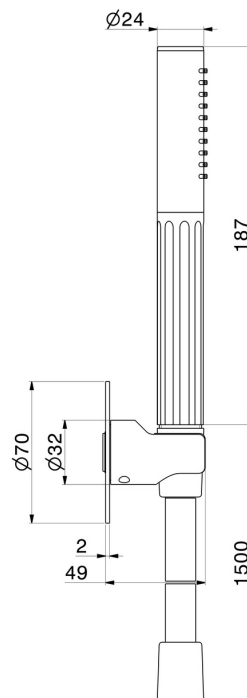

## 72849.59.067

Set doccia completo di doccetta e flessibile. Senza presa acqua. - finitura PVD Brushed Copper Bronze

PVD Brushed Copper Bronze

### CARATTERISTICHE

Materiale

Ottone

Tecnologia

Save Water

Installazione

A parete

### DISEGNO TECNICO

**72849.59.067**

Set doccia completo di doccetta e flessibile. Senza presa acqua. - finitura PVD Brushed Copper Bronze

**61.020**

finitura PVD Glossy Gold